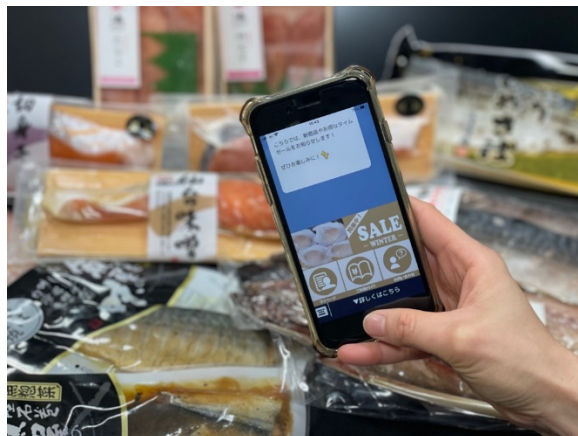

2022 年 2 月 8 日

商空間制作のプロフェッショナルモール集団 ラックランド

『ご当地こわけ』公式LINE アカウント開設のお知らせ 期間限定「LINE お友達登録追加 500 円クーポンプレゼント」 キャンペーン実施！

<https://www.kowake.shop/>

商空間制作のプロフェッショナルモール集団、株式会社ラックランド（本社：東京都新宿区、代表取締役社長：望月 圭一郎、以下当社）は、日本各地の名産品を集めたECサイト『ご当地こわけ』（<https://www.kowake.shop/>）の公式LINE アカウントを開設しましたことをお知らせいたします。

2018 年 2 月に開設し、2022 年 1 月現在、会員数は約 3 万人を有する『ご当地こわけ』は、6 次産業化及び地域創生支援を目的として当社グループが運営する EC サイトです。この度、多くの会員様へ最新情報などをいち早くお届けするために公式LINE アカウント開設に至りました。なお、開設記念として「**LINE お友達登録追加キャンペーン！**」を実施。友だち登録をして頂きますと『ご当地こわけ』で使える 500 円クーポンを配布いたします。**キャンペーン期間は 2022 年 3 月末まで**。詳しくは、『ご当地こわけ』の会員様向けに 2 月中旬にメールにて配信予定となっております。

今回のLINE 連携において、「ご当地こわけ」の生産者様の新商品をいち早くご紹介し、魅力ある商品をご提供致します。またフードロス問題に対する課題解決に少しでも対応できるように規格外の商品などの訳あり商品の期間限定販売の実施や、セット商品販売だけでなく、セット商品の人気商品を単品で販売するなど、お客様に喜んでいただけるコンテンツを充実させ、LINE にてプッシュ型の配信を行ってまいります。

さらに今年の株主優待及び『ご当地こわけ』でも夏以降に目玉商品となる我々の技術の結晶ともいえる「獲れたてより新鮮！獲れたてよりうまい！最鮮ブランド」の第一弾『最鮮ホタテ』とラックランドグループの未来の取組である『DXソリューション』の発表会を 2 月 14 日ユーチューブライブで配信いたします

名産品 EC サイト『ご当地こわけ』について

『ご当地こわけ』は従来のサイトとは異なり、作り手の枠を越え、本当においしい物だけをこわけにして組み合わせ、より多くの味わいを存分にお愉しみいただけるセットをご紹介します。そして、2018年10月には五島列島(長崎県)、2019年10月には仙台(宮城県)・釜石(岩手県)・尾道(広島県)、2021年6月には新たに会津(福島県)の名産品をラインナップに加えました。今後も、順次、日本各地の魅力あふれる名産品を取り揃えていく予定です。『ご当地こわけ』がそれぞれのご当地自慢の名産品に触れるきっかけの場となれば幸いです。(名産品 EC サイト『ご当地こわけ』 URL <https://www.kowake.shop/>)